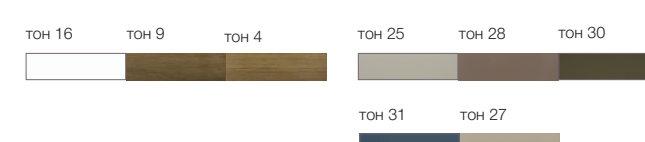

ТБ-Д0043007
(100/135 x 100 x 75)

ЦВЕТА

TENDER / ТЕНДЕР

ТБ-Д0043008
(110/150 x 68 x 75)

ЦВЕТА

STILL / СТИЛЛ

ТБ-Д0035914
(138 x 78 x 75)

ЦВЕТА