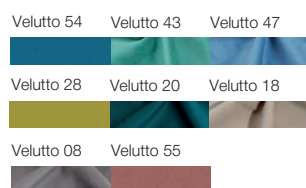

Confetti ruby wine Confetti stone Confetti latte

Confetti chai tea Confetti smoke Confetti deep ocean

ЦВЕТ ОПОР

черный белый

JUST | ДЖАСТ

ТБ-Д0058222
(57x54x h80)

ЦВЕТ ОБИВКИ

ЦВЕТ ОПОР